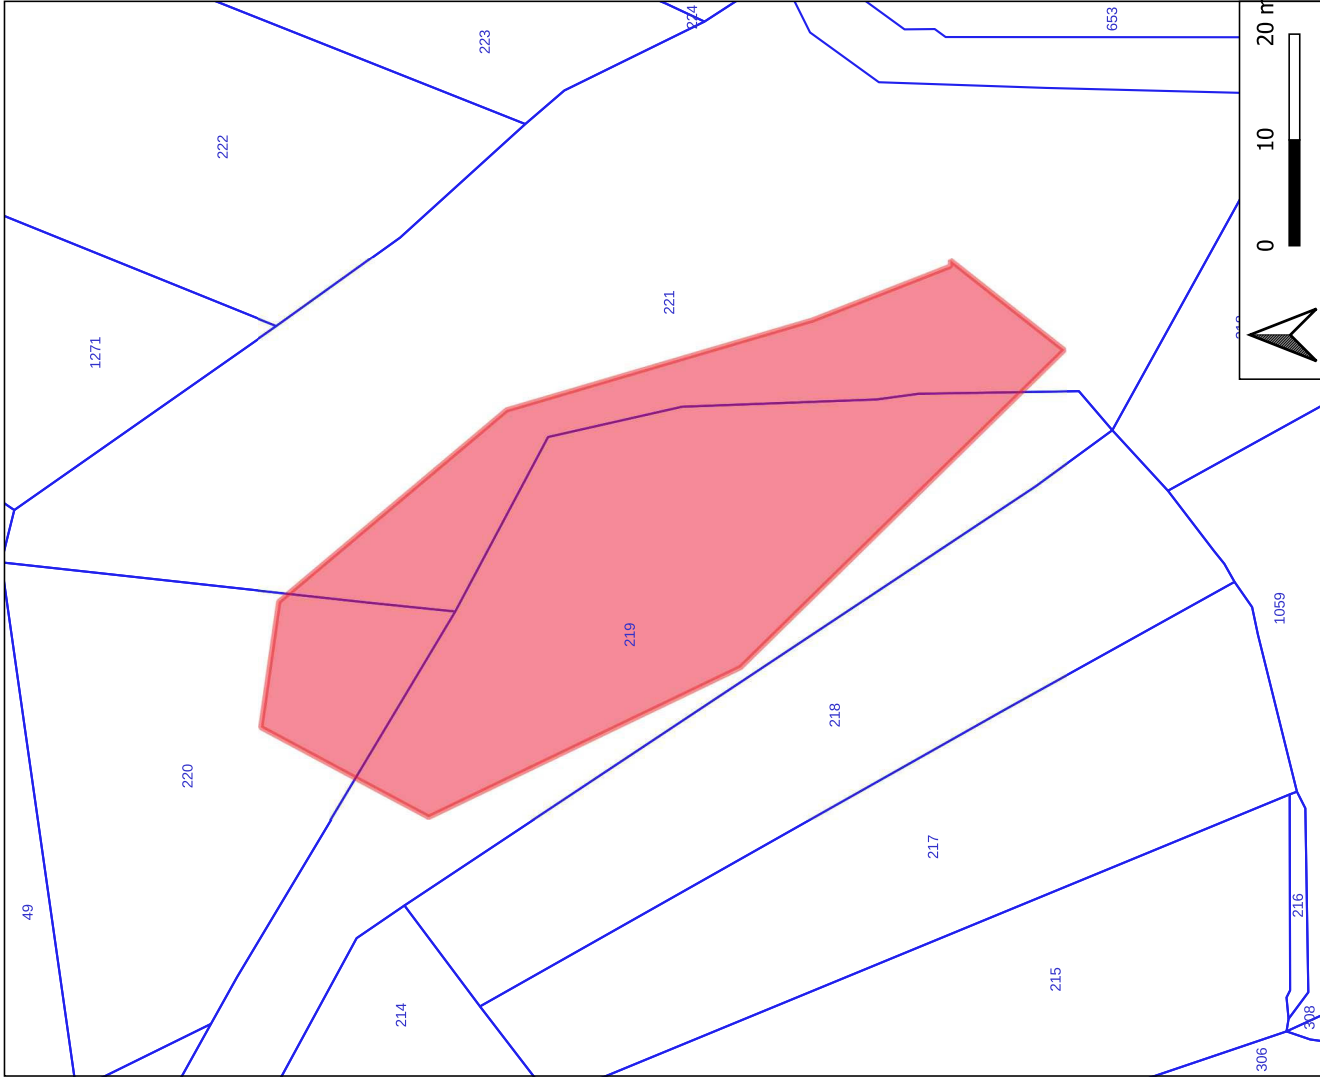

COMUNE DI MASSA - CATASTO INCENDI BOSCHIVI ART. 75 BIS L.R. 39/2000

Evento del 16/02/2012 - Località Santo

INQUADRAMENTO SU CTR 1:25.000

INQUADRAMENTO SU CATASTALE

COMUNE DI MASSA - CATASTO INCENDI BOSCHIVI ART. 75 BIS L.R. 39/2000

Evento del 15/03/2012 - Località Candia

INQUADRAMENTO SU CTR 1:25.000

INQUADRAMENTO SU CATASTALE

COMUNE DI MASSA - CATASTO INCENDI BOSCHIVI ART. 75 BIS L.R. 39/2000

Evento del 17/08/2012 - Località Candia

INQUADRAMENTO SU CTR 1:25.000

INQUADRAMENTO SU CATASTALE

Evento del 28/08/2012 - Località Tecchia

INQUADRAMENTO SU CTR 1:25.000

INQUADRAMENTO SU CATASTALE

COMUNE DI MASSA - CATASTO INCENDI BOSCHIVI ART. 75 BIS L.R. 39/2000