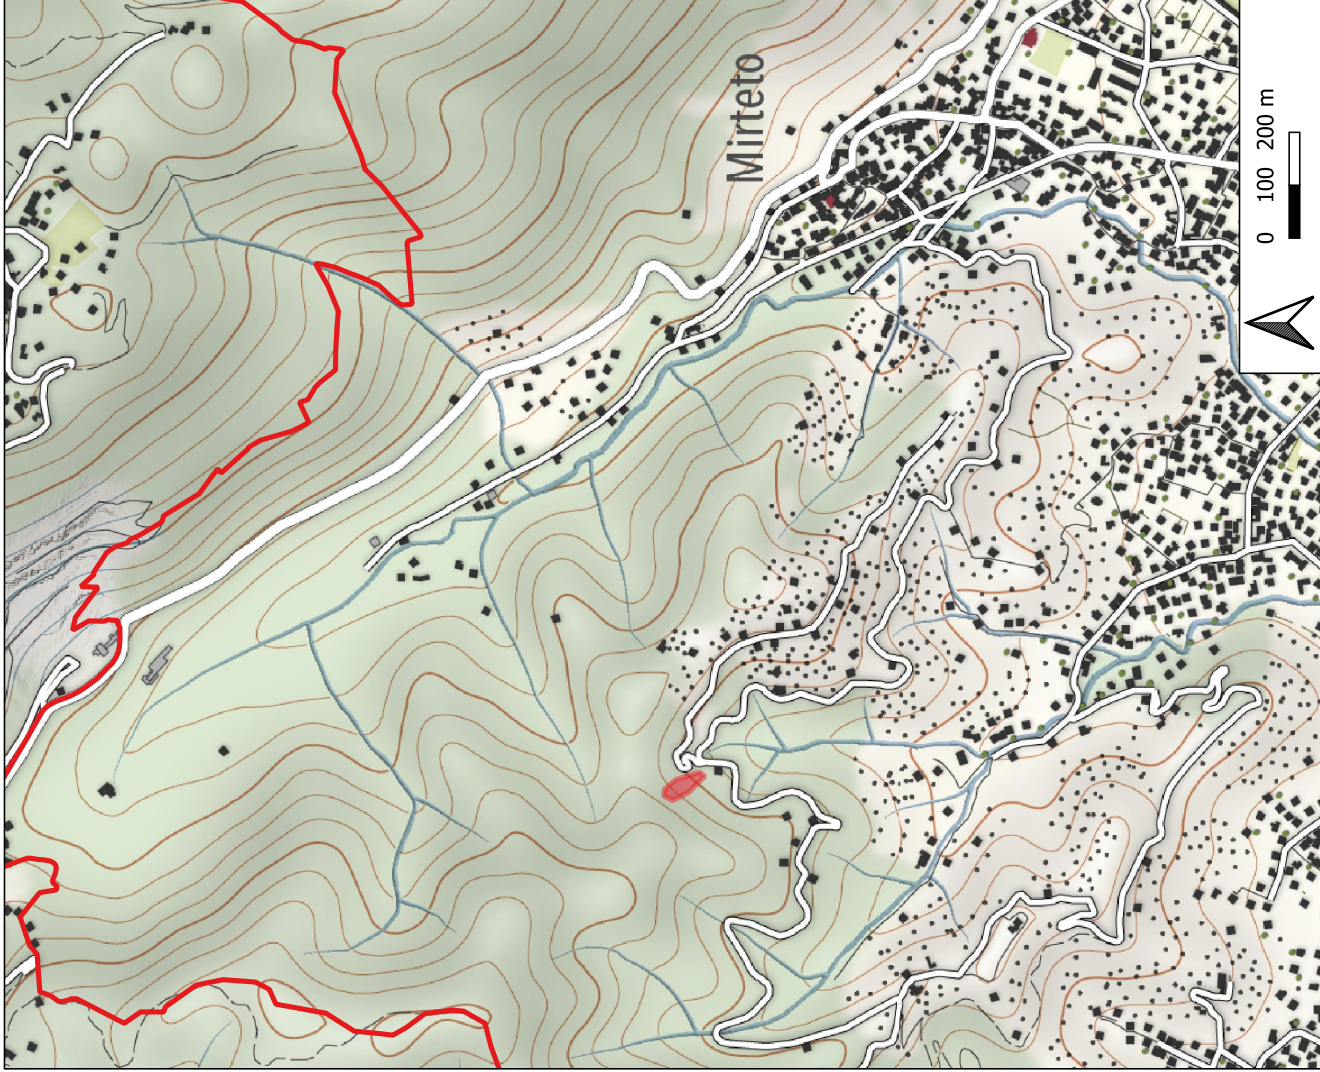

COMUNE DI MASSA - CATASTO INCENDI BOSCHIVI ART. 75 BIS L.R. 39/2000

Evento del 16/02/2012 - Località Santo

INQUADRAMENTO SU CTR 1:25.000

INQUADRAMENTO SU CATASTALE

COMUNE DI MASSA - CATASTO INCENDI BOSCHIVI ART. 75 BIS L.R. 39/2000

Evento del 15/03/2012 - Località Candia

INQUADRAMENTO SU CTR 1:25.000

INQUADRAMENTO SU CATASTALE

COMUNE DI MASSA - CATASTO INCENDI BOSCHIVI ART. 75 BIS L.R. 39/2000

Evento del 17/08/2012 - Località Candia

INQUADRAMENTO SU CTR 1:25.000

INQUADRAMENTO SU CATASTALE

Evento del 28/08/2012 - Località Tecchia

INQUADRAMENTO SU CTR 1:25.000

INQUADRAMENTO SU CATASTALE

COMUNE DI MASSA - CATASTO INCENDI BOSCHIVI ART. 75 BIS L.R. 39/2000

Evento del 02/09/2012 - Località Casette

INQUADRAMENTO SU CTR 1:25.000

INQUADRAMENTO SU CATASTALE

INQUADRAMENTO SU CTR 1:25.000

INQUADRAMENTO SU CATASTALE