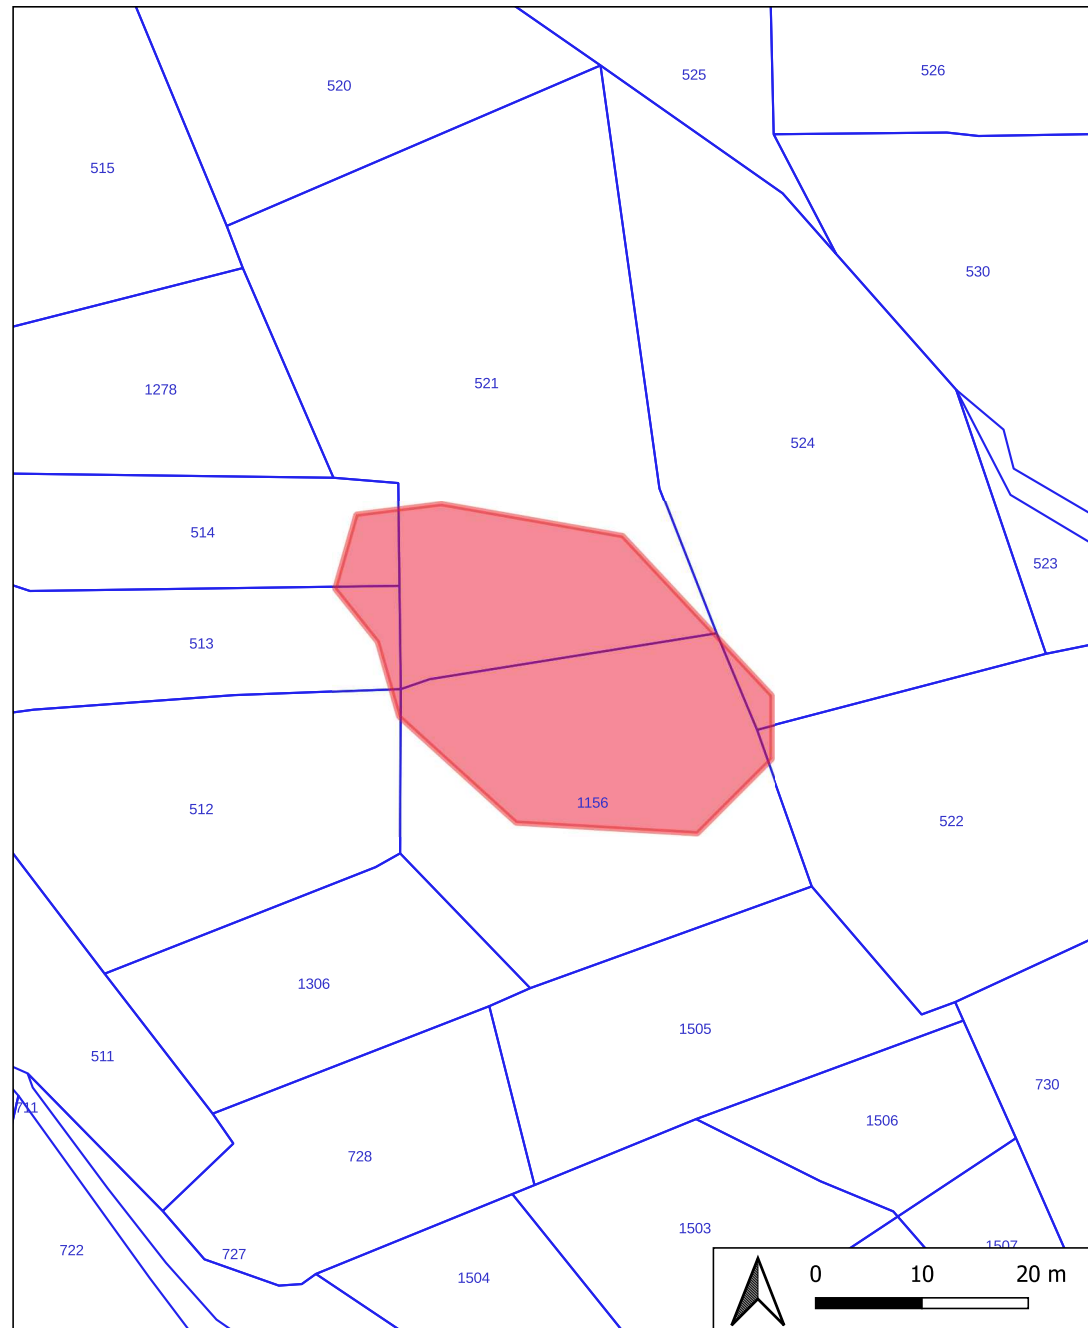

INQUADRAMENTO SU CTR 1:25.000

INQUADRAMENTO SU CATASTALE

INQUADRAMENTO SU CTR 1:25.000

INQUADRAMENTO SU CATASTALE

INQUADRAMENTO SU CTR 1:25.000

INQUADRAMENTO SU CATASTALE

INQUADRAMENTO SU CTR 1:25.000

INQUADRAMENTO SU CATASTALE

INQUADRAMENTO SU CTR 1:25.000

INQUADRAMENTO SU CATASTALE

Evento del 26/08/2017 - Località Campaniletti

INQUADRAMENTO SU CTR 1:25.000

INQUADRAMENTO SU CATASTALE

INQUADRAMENTO SU CTR 1:25.000

INQUADRAMENTO SU CATASTALE

Evento del 14/03/2017 - Località Brugiana

INQUADRAMENTO SU CTR 1:25.000

INQUADRAMENTO SU CATASTALE