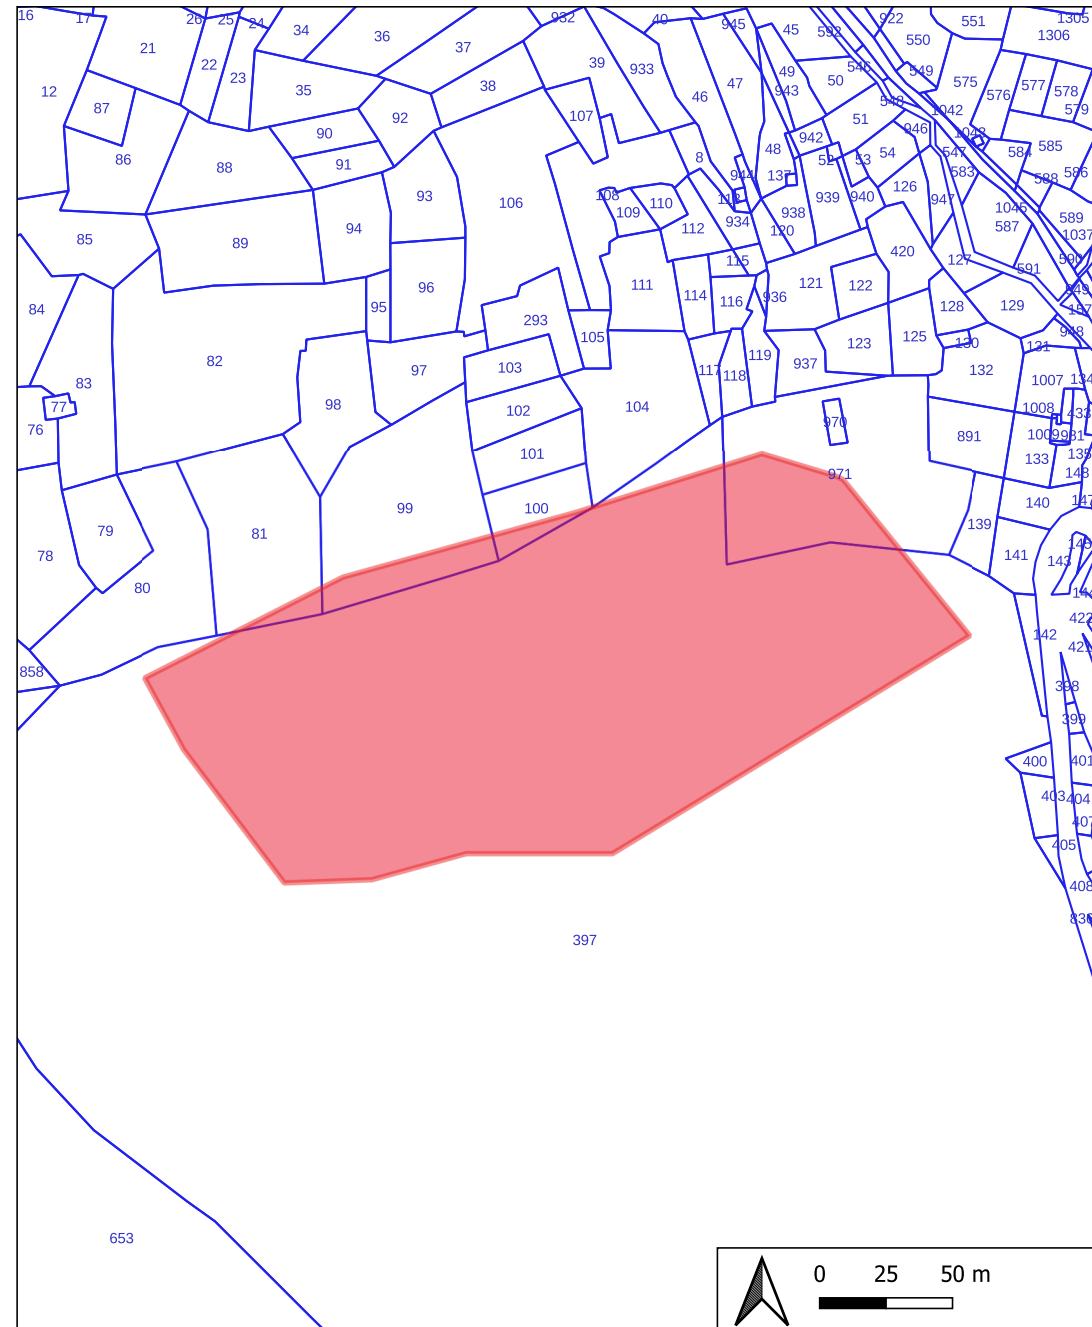

INQUADRAMENTO SU CTR 1:25.000

INQUADRAMENTO SU CATASTALE

INQUADRAMENTO SU CTR 1:25.000

INQUADRAMENTO SU CATASTALE

INQUADRAMENTO SU CTR 1:25.000

INQUADRAMENTO SU CATASTALE

INQUADRAMENTO SU CTR 1:25.000

INQUADRAMENTO SU CATASTALE

INQUADRAMENTO SU CTR 1:25.000

INQUADRAMENTO SU CATASTALE

Evento del 26/08/2017 - Località Campaniletti

INQUADRAMENTO SU CTR 1:25.000

INQUADRAMENTO SU CATASTALE

INQUADRAMENTO SU CTR 1:25.000

INQUADRAMENTO SU CATASTALE