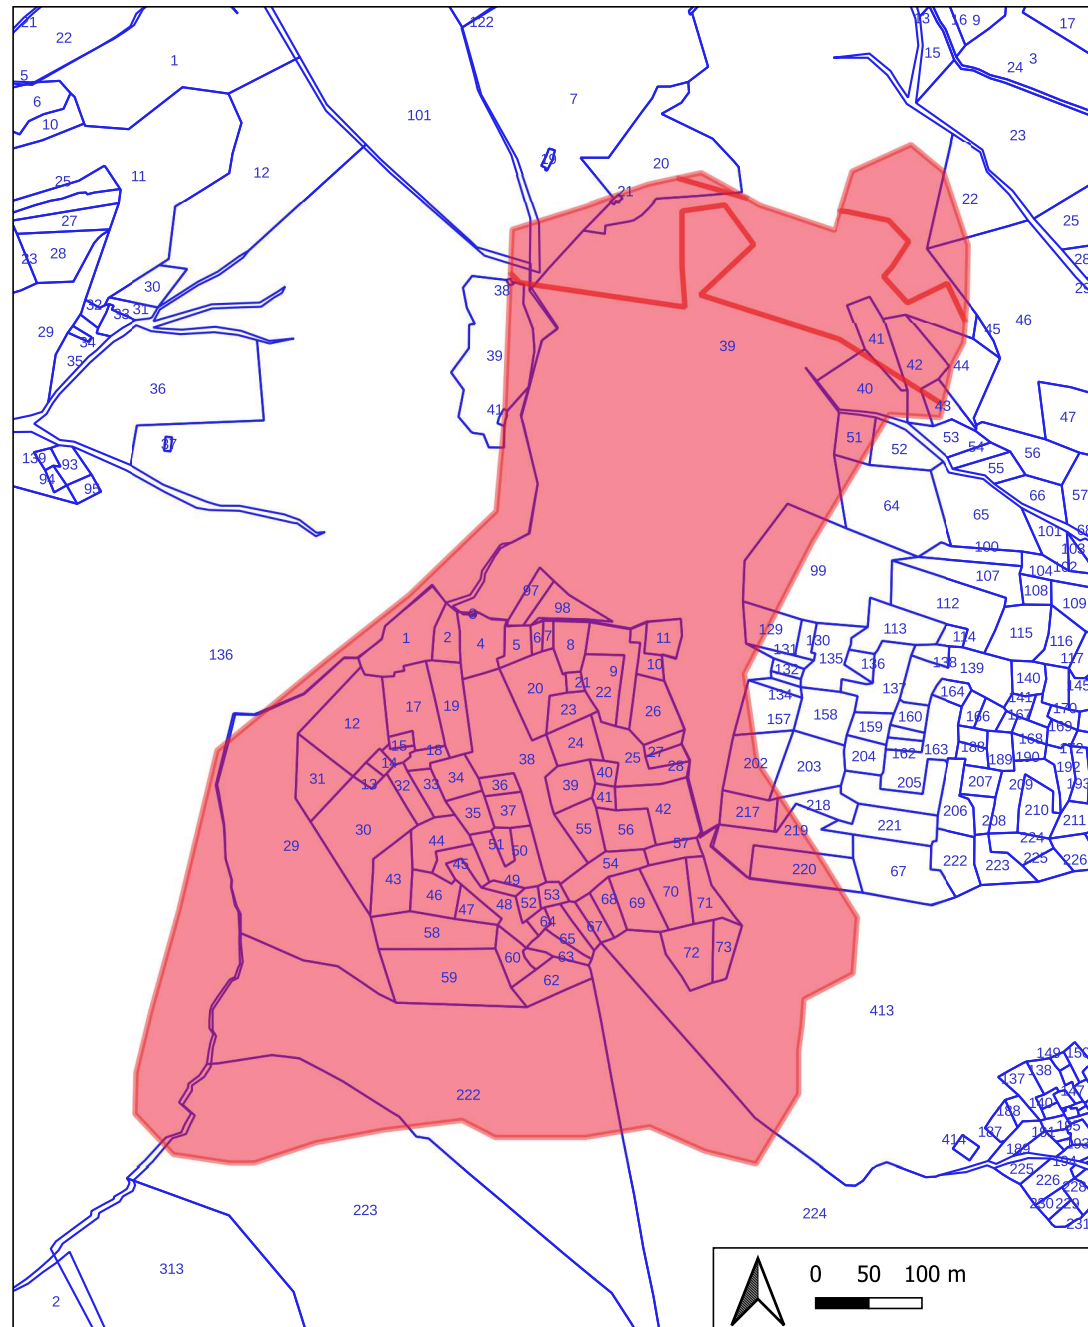

INQUADRAMENTO SU CTR 1:25.000

INQUADRAMENTO SU CATASTALE

INQUADRAMENTO SU CTR 1:25.000

INQUADRAMENTO SU CATASTALE

INQUADRAMENTO SU CTR 1:25.000

INQUADRAMENTO SU CATASTALE

INQUADRAMENTO SU CTR 1:25.000

INQUADRAMENTO SU CATASTALE

INQUADRAMENTO SU CTR 1:25.000

INQUADRAMENTO SU CATASTALE

Evento del 26/08/2017 - Località Campaniletti

INQUADRAMENTO SU CTR 1:25.000

INQUADRAMENTO SU CATASTALE

INQUADRAMENTO SU CTR 1:25.000

INQUADRAMENTO SU CATASTALE

Evento del 14/03/2017 - Località Brugiana

INQUADRAMENTO SU CTR 1:25.000

INQUADRAMENTO SU CATASTALE